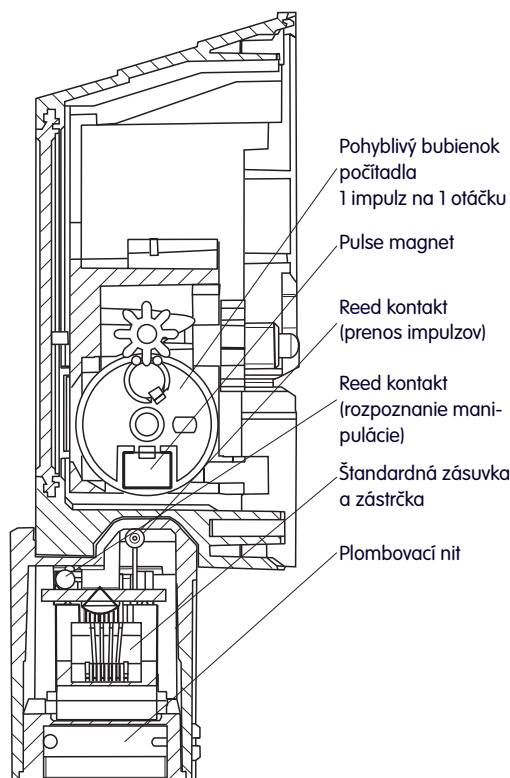

Stručný popis

Snímače impulzov IN-Z61 – INZ-65 spolu s membránovými plynomermi Elster sa používajú so štandardnými počítadlami. Integrované Reed kontakty sa periodicky spínajú, v závislosti od pohybu počítadla. Po pripojení na prídavné zariadenie sa potom údaje o spotrebe dajú použiť na ďalšie spracovanie.

Činnosť: Magnet v prvom (sprava) otáčajúcom sa bubienku počítadla typu Z3/Z6 spína Reed kontakt v snímači impulzov.

Druhý Reed kontakt umožňuje rozpoznať pokusy o manipuláciu magnetom a prerušenie káblového spojenia. (neplatí pre IN-Z62)

Snímač impulzov sa môže pripojiť pomocou plombovateľnej zástrčky (platí iba pre IN-Z61).

Membránové plynomery BK-G1,6 až BK-G100 vybavené počítadlom Z3/Z6 a magnetom sa môžu kedykoľvek doplniť snímačom impulzov, bez porušenia úradnej overovacej plomby.

Snímač impulzov je k počítadlu pripojený upevňovací clip